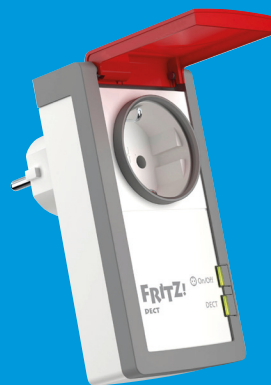

1530891-CF

5999

AVM FRITZ!DECT 210 Intelligente Steckdose für Haus und Garten

IP44 - Bereit für den Außeneinsatz · Automatisch schalten · Energieverbrauch erfassen · Temperatur messen · Per DECT im Heimnetz · Lernfähig durch Updates · Technische Daten: Abm.: (B x H x T) 65 x 127 x 36 mm · Frequenz: 1880 - 1900 MHz · Max. Reichweite im Freifeld: 300 m · Einsatzort: Innenbereich · Außenbereich