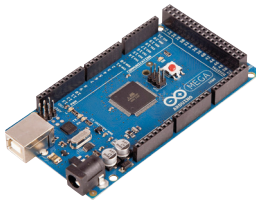

Arduino™ Boards

ab **28⁹⁹**

191790