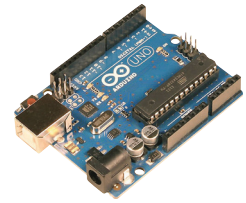

1275279

Hinweis: Für den Betrieb ist ein Internetanschluss und ein PC erforderlich - weitere Informationen unter [http:// www.arduino.org/](http://www.arduino.org/)

Best.-Nr.	Schnittstellen	Ausführung	Anzahl digitale Eingänge	Anzahl digitale Ausgänge	Anzahl analoge Eingänge	Anzahl analoge Ausgänge	Anzahl I/O	Flash-Speicher	St. €	
191790-CF	ARDUINO MEGA 2560 BOARD	USB, UART, ICSP, Buchsenleiste	ATmega2560	54	54	16	15	54	256 kB	37.99
191789-CF	ARDUINO UNO PLATINE	USB, UART, ICSP, I²C, SPI, Buchsenleiste	ATmega328	14	14	6	6	14	32 kB	29.99
1275279-CF	ARDUINO UNO R3 DIL	USB, Ethernet, ICSP	ATmega328	20	20	6	6	20	32 kB	29.99
323485-CF	ARDUINO MICRO	Micro-USB, ICSP, Pfostenstecker	ATmega32u4	20	20	12	7	20	32 kB	28.99

BBC Micro BIT GO MB158

- 5x5 LED-Matrix zur Anzeige von blinkenden Texten, alphanumerische Zeichen und Muster
- Zwei programmierbare Tasten zur Verwendung als Spiele-Controller, Steuerung der Musik auf eigenem Smartphone und vieles mehr
- Eingebauter Kompass zum Erfassen Ihrer Bewegungen
- Integriertes 3D-Magnetometer zum Erkennen bestimmter Metalle und Magneten
- Bluetooth®-Technologie: Verbinden Sie Ihren Micro:bit mit anderen Micro:bits, Smartphones, Tablets, Kameras oder anderen bluetoothfähigen Geräten
- Fünf Ein- und Ausgänge zur Steuerung von Motoren, Roboter usw.

Der BBC Micro:bit ist ein Einplatinencomputer, der ursprünglich nur für schulische Zwecke entwickelt wurde. Aufgrund der großen Nachfrage ist der Bastelrechner nun auch auf dem freien Markt verfügbar. Der Minirechner mit einer Größe von 4 x 5 cm richtet sich an Anfänger wie auch an erfahrene Bastler gleichermaßen. Die Platine ist bereits mit einer 5x5 LED-Matrix zur Ausgabe sowie einem Magnetometer und einem 3-Achs-Beschleunigungs-Sensor ausgestattet. Zudem verfügt sie über Bluetooth, zwei programmierbare Buttons und 20 Input/Output-Pins. Das bedeutet: Sie können gleich mit ersten Projekten loslegen, ohne Elektronik hinzukaufen zu müssen. Auf der Micro:bit-eigenen Website finden Sie Unterstützung in Form von Tutorials und Übungen. Anfänger und auch Profis werden am BBC Micro:bit ihre Freude haben. Für den Bastelrechner stehen vier Programmieroberflächen zur Verfügung: Code Kingdoms JavaScript, Microsoft Blocks, Microsoft Touch Develop und MicroPython. Damit kann grafisch oder per Texteditor programmiert werden. Praktisch ist neben der Programmierung am PC über

USB-Anschluss auch die Programmierung per Smartphone oder Tablet.