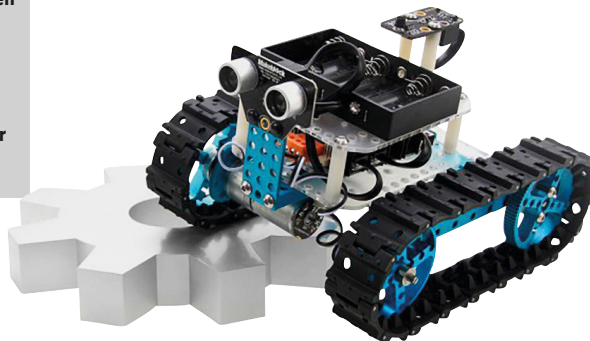

1456523

ab **127⁹⁹**

Das Starter Robot Kit ist ideal für das Erlernen von Robotik, Elektronik und Arduino-Programmierung. Mit den enthaltenen mechanischen Teilen und elektronischen Baugruppen können Sie die Erkundung der Roboter-Welt beginnen und einen kettengetriebenen oder dreirädrigen Roboter bauen. Die Elektronikmodule der ME-Serie sind für Anfänger einfach zu bedienen.

Best.-Nr.	Herst.-Teilennr.	Version	St. €
1456523-CF	90020	Bluetooth	139.99
1456530-CF	90004	Infrarot	127.99

Steckernetzteil SP-5C für Raspberry Pi® 3

VOLTCRAFT®

3 Jahre Hersteller-Garantie

10⁹⁹