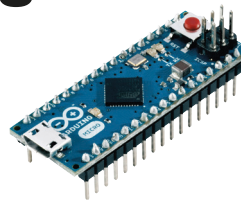

Arduino™ Boards

ab **28⁹⁹**

323485

Hinweis: Für den Betrieb ist ein Internetanschluss und ein PC erforderlich - weitere Informationen unter [http:// www.arduino.org/](http://www.arduino.org/)

Best.-Nr.	Schnittstellen	Ausführung	Anzahl digitale Eingänge	Anzahl digitale Ausgänge	Anzahl analoge Eingänge	Anzahl analoge Ausgänge	Anzahl I/O	Flash-Speicher	St. €	
191790-CF	ARDUINO MEGA 2560 BOARD	USB, UART, ICSP, Buchsenleiste	ATmega2560	54	54	16	15	54	256 kB	37.99
191789-CF	ARDUINO UNO PLATINE	USB, UART, ICSP, I²C, SPI, Buchsenleiste	ATmega328	14	14	6	6	14	32 kB	29.99
1275279-CF	ARDUINO UNO R3 DIL	USB, Ethernet, ICSP	ATmega328	20	20	6	6	20	32 kB	29.99
323485-CF	ARDUINO MICRO	Micro-USB, ICSP, Pfostenstecker	ATmega32u4	20	20	12	7	20	32 kB	28.99

BBC Micro BIT GO MB158

- 5x5 LED-Matrix zur Anzeige von blinkenden Texten, alphanumerische Zeichen und Muster
- Zwei programmierbare Tasten zur Verwendung als Spiele-Controller, Steuerung der Musik auf eigenem Smartphone und vieles mehr
- Eingebauter Kompass zum Erfassen Ihrer Bewegungen
- Integriertes 3D-Magnetometer zum Erkennen bestimmter Metalle und Magneten
- Bluetooth®-Technologie: Verbinden Sie Ihren Micro:bit mit anderen Micro:bits, Smartphones, Tablets, Kameras oder anderen bluetoothfähigen Geräten
- Fünf Ein- und Ausgänge zur Steuerung von Motoren, Roboter usw.