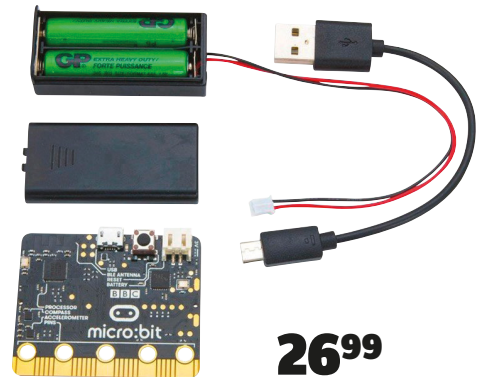

USB-Anschluss auch die Programmierung per Smartphone oder Tablet.

Betrieb über Micro-USB-Buchse an PC oder portabel über 2 Micro-Batterien · 5x5 LED-Matrix zur Anzeige von blinkenden Texten, alphanumerische Zeichen und Muster · Zwei programmierbare Tasten zur Verwendung als Spiele-Controller, Steuerung der Musik auf eigenem Smartphone und vieles mehr · On-Board Bewegungsmelder und digitaler Beschleunigungssensor zur Erkennung von Bewegungen wie schütteln, neigen oder freier Fall · Eingebauter Kompass zum Erfassen Ihrer Bewegungen · Integriertes 3D-Magnetometer zum Erkennen bestimmter Metalle und Magneten · Bluetooth®-Technologie: Verbinden Sie Ihren Micro:bit mit anderen Micro:bits, Smartphones, Tablets, Kameras oder anderen bluetoothfähigen Geräten · Fünf Ein- und Ausgänge (2 zur Stromversorgung, 3 zur freien Verfügung) zur Steuerung von Motoren, Roboter usw. · Über einen 20-poligen Randstecker kann das Micro:bit mit anderen Geräten wie dem Raspberry

26⁹⁹

Pi®, Arduino, Galileo und Kano über einen Standardstecker verbunden werden · Durch einen separat gesteuerten Micro-USB-Controller wird der Miniatur-PC als gewöhnlicher Speicherstick auf Ihren Desktop-PC angezeigt · Gelbe System-LED · Systemdruckschalter. **Technische Daten:** Passend für: Arduino™ · Raspberry Pi® · Spannungseingang max.: 3 V · Spannungseingang min.: 3 V · Anzahl I/O: 19 · Länge: 4 cm · Breite: 5 cm · Abm.: (L x B) 4 cm x 5 cm **Lieferumfang:** Micro Bit Platine · Batteriehalterung (2 x AAA) · Kabel · Anleitung.

Best.-Nr.	St. €
1533265-CF	26.99

Makeblock-Starter Robot Kit (Bluetooth® Version)

- Ideal für Anfänger zum Erlernen der Robotik, Elektronik und Arduino-Programmierung
- Baue einen Roboter-Kettenantrieb oder ein dreirädriges Roboter-Auto
- Aluminium-Strangpressstruktur
- Einfache Montage, kein Löten erforderlich