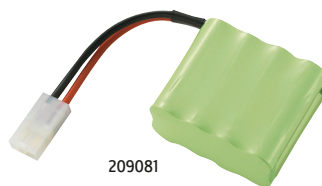

NiMH Mignon (AA)

- Silikonkabel
- Selektierte Zellen
- Vergoldete Kontakte

ab **11⁹⁹**

206672

206671

206645

209081

Technische Daten: Technologie: NiMH · Zellen-Zahl: 8 · Spannung: 9.6 V · Größe: Mignon (AA)