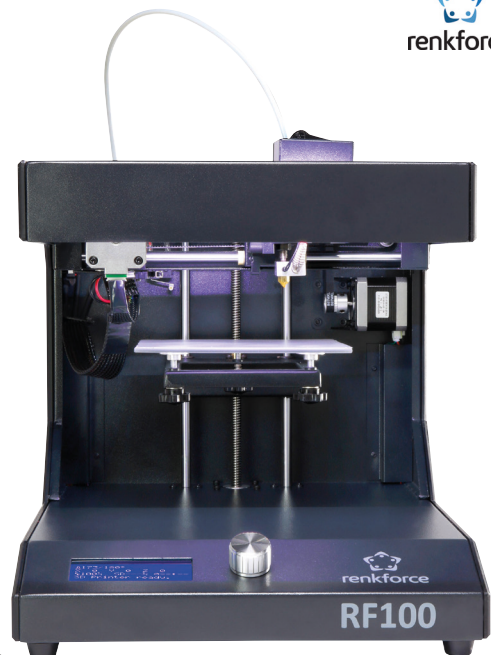

Lieferumfang: RF100 3D Drucker, fertig montiert · 250g PLA Filament (weiß) · Je 50g Holz, Elastic und Kupferfilament · Spatel und Pinzette · SD Karte mit über 100 druckbaren Modellen (8GB) · Kabel und Anleitung.

Best.-Nr.	St. €
1507428-CF	299,-

renkforce

Alle Angebote gültig ab 21.06.2017 solange der Vorrat reicht, längstens bis 23.07.2017. Die AGBs finden Sie unter www.conrad.at. Druckfehler und Irrtümer vorbehalten. Preise inkl. MwSt. und ggf. gesetzlicher Abgaben. Preisänderungen vorbehalten. Preisstand: 29.05.2017.

www.conrad.at